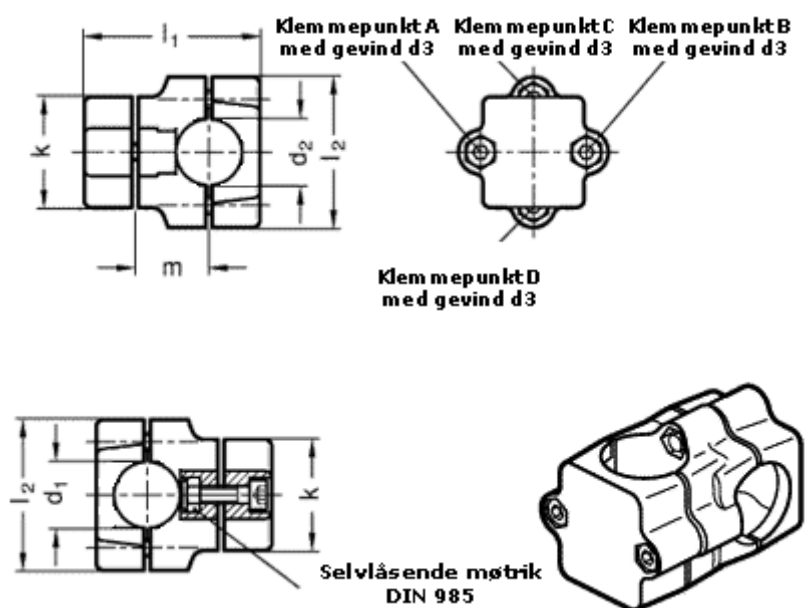

Varenummer: 20134B32B32602SW
Beskrivelse: E+G Kryds forbinder
GN134-B32-B32-60-2-SW

Mål

d1	= 32
d2	= 32
d3	= M 8
k	= 60
l1	= 109.0
l2	= 79
m	= 50.0

Vippehåndtag = GN 911-M 8-55 skal bestilles separat